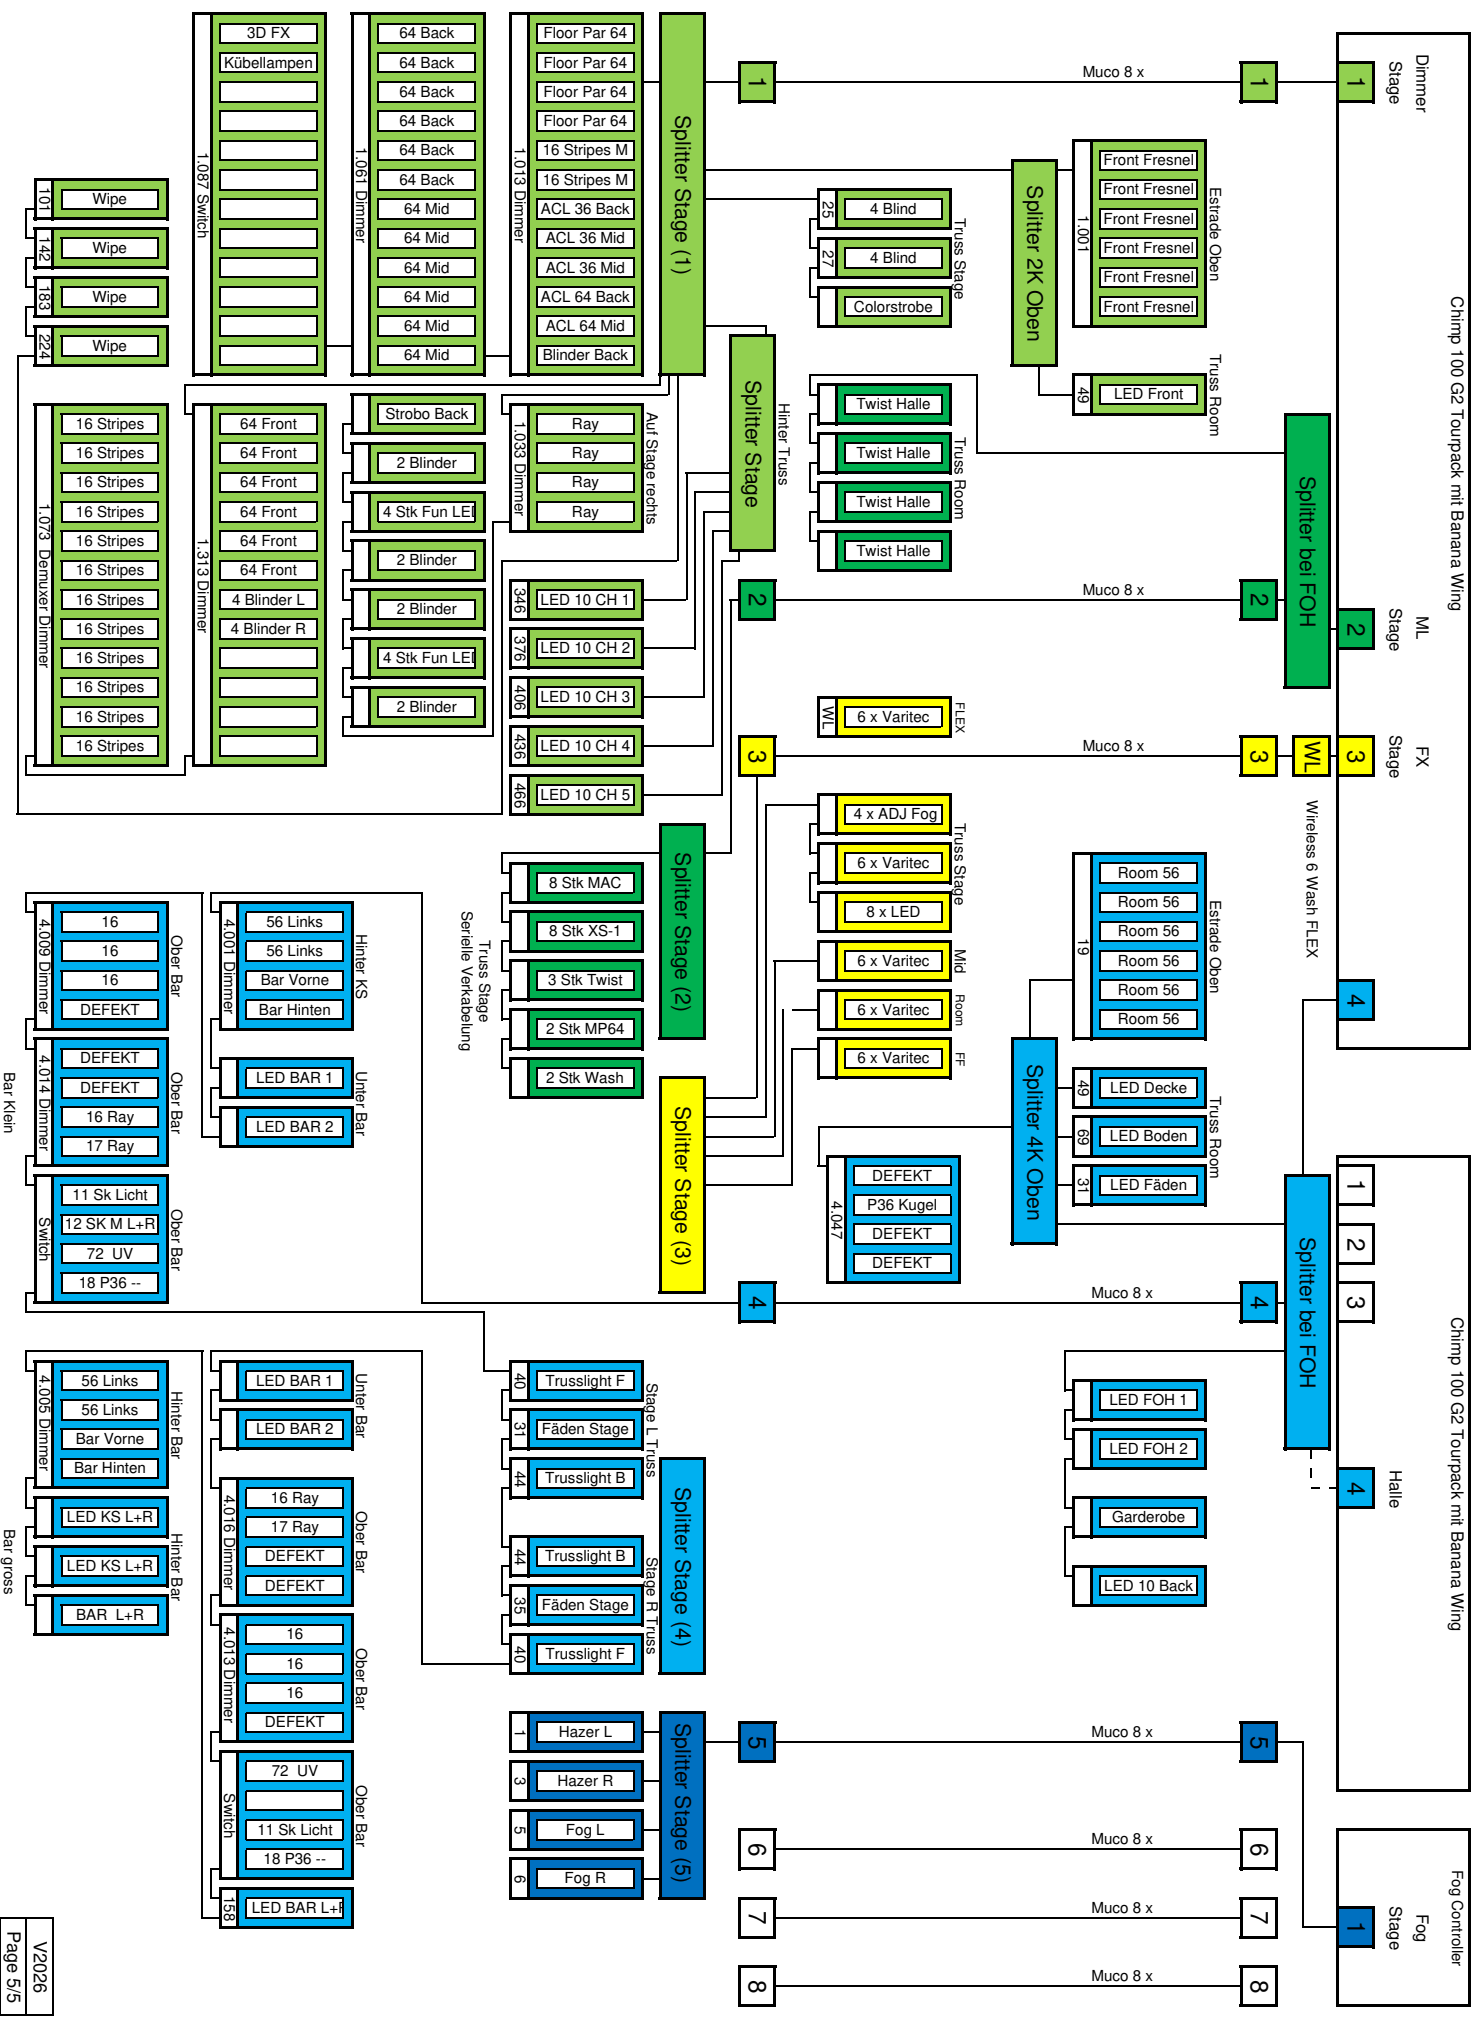

Technische Licht Spezifikationen Room P9 Event-Location

Chimp Stage/Room Out 4 DMX LINE 4 (ROOMLIGHTS)

Line	Adr	Ch.	Name	Art	Ort
4	1	1	L PAR 56	Dimmer	
4	2	1	L PAR 56	Dimmer	
4	3	1	L Top Theke	Dimmer	
4	4	1	L Back	Dimmer	
4	5	1	R PAR 56	Dimmer	
4	6	1	R PAR 56	Dimmer	
4	7	1	R Top Theke	Dimmer	
4	8	1	R Back	Dimmer	
4	9	1	L Top 16	Dimmer	
4	10	1	L Top 16	Dimmer	
4	11	1	Spiegelkugel	Switchpack	
4	12	1	Spiegelkugel Motor	Switchpack	
4	13	1	R Top 16	Dimmer	
4	14	1	R Top 16	Dimmer	
4	15	1	R Top 16	Dimmer	
4	16	1	Multirays 1	Dimmer	
4	17	1	Multirays 2	Dimmer	
4	18	1	P36 Schwenker	Switchpack	
4	19	1	TOP ROOM P56		
4	20	1	TOP ROOM P56		
4	21	1	TOP ROOM P56	Dimmer	
4	22	1	TOP ROOM P56		
4	23	1	TOP ROOM P56		
4	24	1	TOP ROOM P56		
4	25	3			
4	28	3			
4	31	4	LED Fäden 1	DMX	
4	35	4	LED Fäden 2	DMX	
4	39	1			
4	40	4	LED Truss Front	DMX	
4	44	4	LED Truss Back	DMX	
4	48	1	Kugel PAR 36	Dimmer	
4	49	10	LED Decke 1	DMX	
4	59	10	LED Decke 2	DMX	
4	69	3	4 LED Boden	DMX	
4	72	1	UVFL Armaturen	Switchpack	
4	73	1			
4	74	1			
4	75	1			
4	76	1			
4	77	1			
4	78	1			
4	79	1			
4	80	1			
4	81	1			
4	82	1			
4	83	1			
4	84	1			
4	85	1			
4	86	1			
4	87	1			
4	88	1			
4	89	1			
4	90	1			
4	91	1			
4	92	1			
4	93	1			
4	94	1			
4	95	1			
4	96	1			
4	97	1			
4	98	1			
4	99	1			
4	100	1			
4	101	1			
4	102	1			
4	103	1			
4	104	1			
4	105	1			
4	106	1			
4	107	1			
4	108	1			
4	109	1			
4	110	14			
4	124	1			

Nebel DMX LINE 5

Line	Adr	Ch.	Name	Art	Ort
3	1	2	1our Hazer II L		Stage
3	3	2	1our Hazer II R		Stage
3	5	1	Fog L		Stage
3	6	1	Fog R		Stage

Line	Adr	Ch.	Name	Art	Ort
4	125	3	LED Raum Bar L	Demuxer 3 Ch	
4	128	3	LED Raum Bar L	Demuxer 3 Ch	
4	131	3	LED Raum Bar R	Demuxer 3 Ch	
4	134	3	LED Raum Bar R	Demuxer 3 Ch	
4	137	3	LED Kühschrank	Demuxer 3 Ch	
4	140	3	LED Kühschrank	Demuxer 3 Ch	
4	143	3	LED Ablage Bar	Demuxer 3 Ch	
4	146	3	LED FOH	Demuxer 3 Ch	
4	149	3	LED FOH	Demuxer 3 Ch	
4	152	3	LED Garderobe	Demuxer 3 Ch	
4	155	3	LED Garderobe	Demuxer 3 Ch	
4	158	3	LED BAR L Oben		
4	161	3	LED BAR L Oben		
4	164	3	LED BAR L Oben		
4	167	3	LED BAR L Oben		
4	170	3	LED BAR L Oben		
4	173	3	LED BAR L Oben	Demuxer 30Ch	
4	176	3	LED BAR L Oben		
4	179	3	LED BAR L Oben		
4	182	3	Res		
4	185	3	Res		
4	188	3	LED BAR R Oben		
4	191	3	LED BAR R Oben		
4	194	3	LED BAR R Oben		
4	197	3	LED BAR R Oben		
4	200	3	LED BAR R Oben	Demuxer 30Ch	
4	203	3	LED BAR R Oben		
4	206	3	LED BAR R Oben		
4	209	3	LED BAR R Oben		
4	212	3	LED BAR R Oben		
4	215	3	LED BAR R Oben		
4	218	3	LED Garderobe		
4	221	3	LED Garderobe		
4	224	3	LED Garderobe		
4	227	3	LED Garderobe		
4	230	3	LED Garderobe	Demuxer 30Ch	
4	233	3	LED Garderobe		
4	236	3	LED Garderobe		
4	239	3	LED Garderobe		
4	242	3	LED Garderobe		
4	245	3	LED Garderobe		
4	248	1			
4	249	1			
4	250	1			
4	251	1			
4	252	1			
4	253	1			
4	254	1			
4	255	1			
4	256	1			
4	257	1			
4	258	1			
4	259	1			
4	260	1			
4	261	1			
4	262	1			
4	263	1			
4	264	1			
4	265	1			
4	266	1			
4	267	1			
4	268	1			
4	269	1			
4	270	1			
4	271	1			
4	272	1			
4	273	1			
4	274	1			
4	275	1			
4	276	1			
4	277	1			
4	278	1			
4	279	1			
4	280	1			
4	281	1			
4	282	230			
4	512	1			

Chimp 100 G2 Tourpack mit Banana Wing

Chimp 100 G2 Tourpack mit Banana Wing